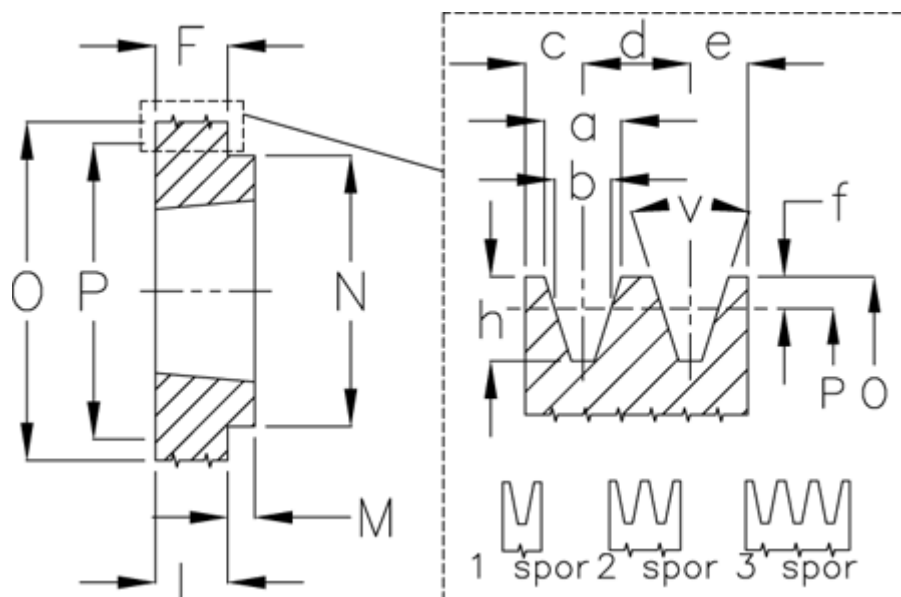

Varenummer: 604113011801
 Beskrivelse: Kileremsskive SPZ 118/1 TL1610

Mål

a	= 9.7	F	= 16	P	= 118
Antal spor	= 1	For bøsning	= 1610	Type	= SPZ
b	= 8.5	h	= 11.0	v	= 38 grader
Bøsning ø max.	= 42	J	= -		
c	= 8.0	L	= 25		
d	= 12.0	m	= 9		
e	= 8.0	N	= 92		
f	= 2.0	O	= 122.0		